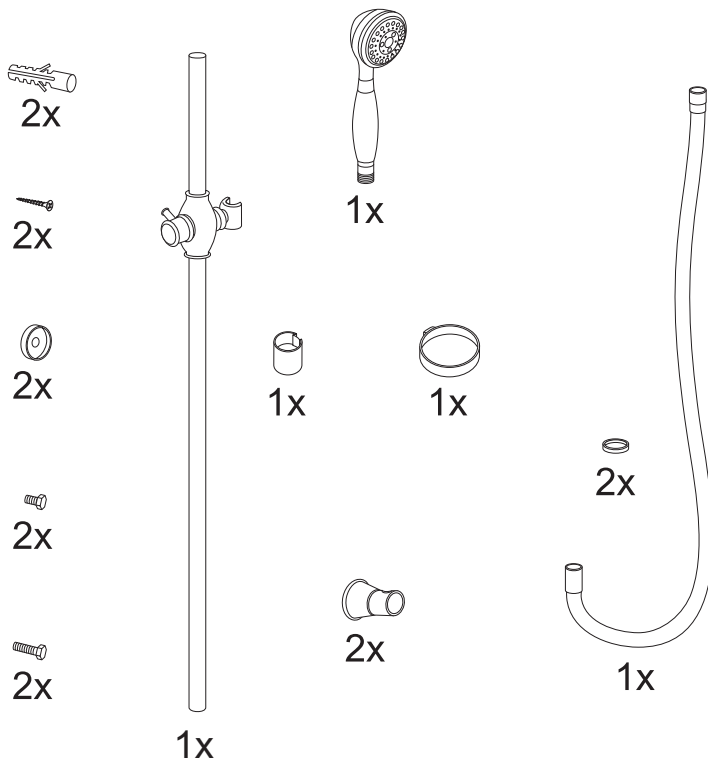

## 5 O'CLOCK

**EN**

**SHOWER SET F0100300 (5 O'CLOCK)  
INSTALLATION AND MAINTENANCE MANUAL**

**DE**

**BRAUSESET F0100300 (5 O'CLOCK)  
MONTAGE- UND BETRIEBSANLEITUNG**

**RU**

**ДУШЕВОЙ ГАРНИТУР F0100300 (5 O'CLOCK)  
РУКОВОДСТВО ПО МОНТАЖУ И ЭКСПЛУАТАЦИИ**

# 2

1

2

**3**

**3**

**4**

4

5