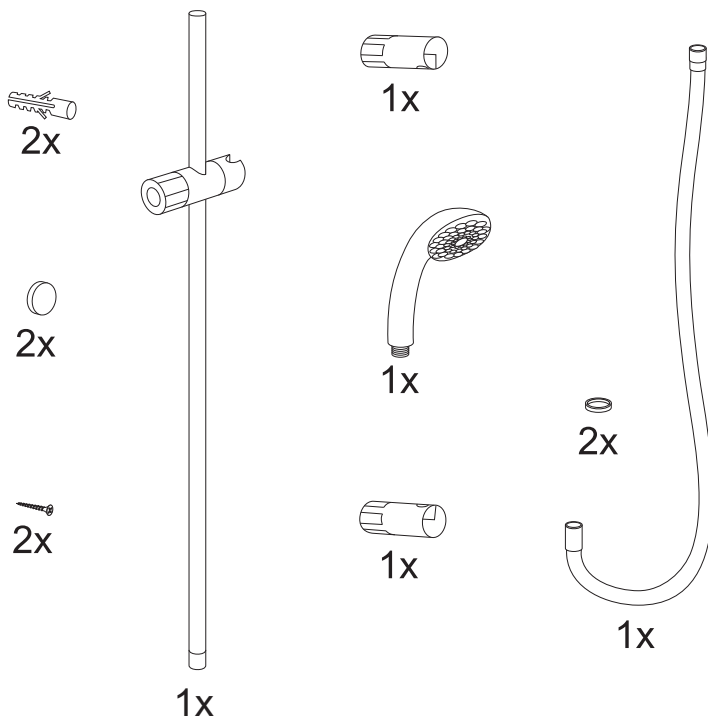

AM-PM

JOY

EN

SHOWER SET F0101200 (JOY)
INSTALLATION AND MAINTENANCE MANUAL

DE

BRAUSESET F0101200 (JOY)
MONTAGE- UND BETRIEBSANLEITUNG

RU

ДУШЕВОЙ ГАРНИТУР F0101200 (JOY)
РУКОВОДСТВО ПО МОНТАЖУ И ЭКСПЛУАТАЦИИ

1

2

1

2

3

3

4

4