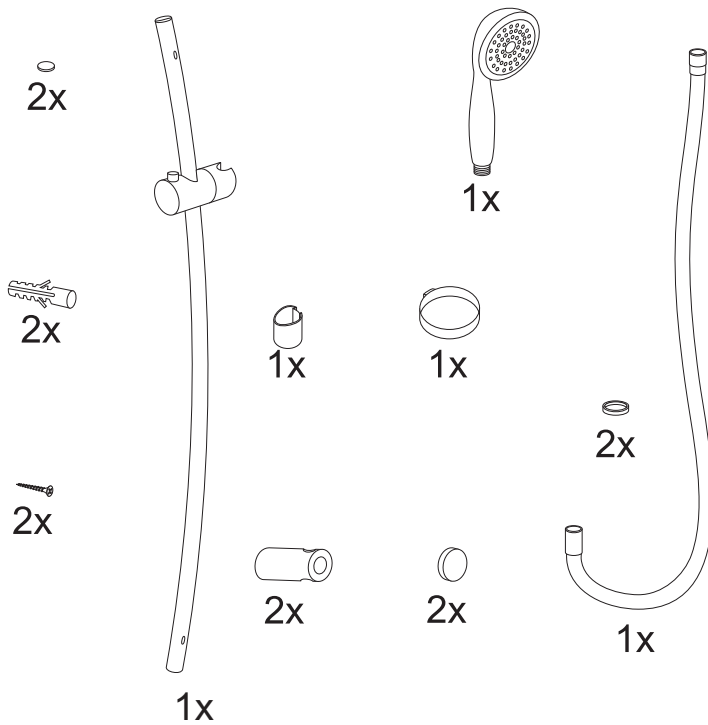

# AM · PM

**BLISS ONLY**

**EN**

**SHOWER SET F0100900 (BLISS ONLY)  
INSTALLATION AND MAINTENANCE MANUAL**

**DE**

**BRAUSESET F0100900 (BLISS ONLY)  
MONTAGE- UND BETRIEBSANLEITUNG**

**RU**

**ДУШЕВОЙ ГАРНИТУР F0100900 (BLISS ONLY)  
РУКОВОДСТВО ПО МОНТАЖУ И ЭКСПЛУАТАЦИИ**

# 2

1

2

3

3

4

4

5