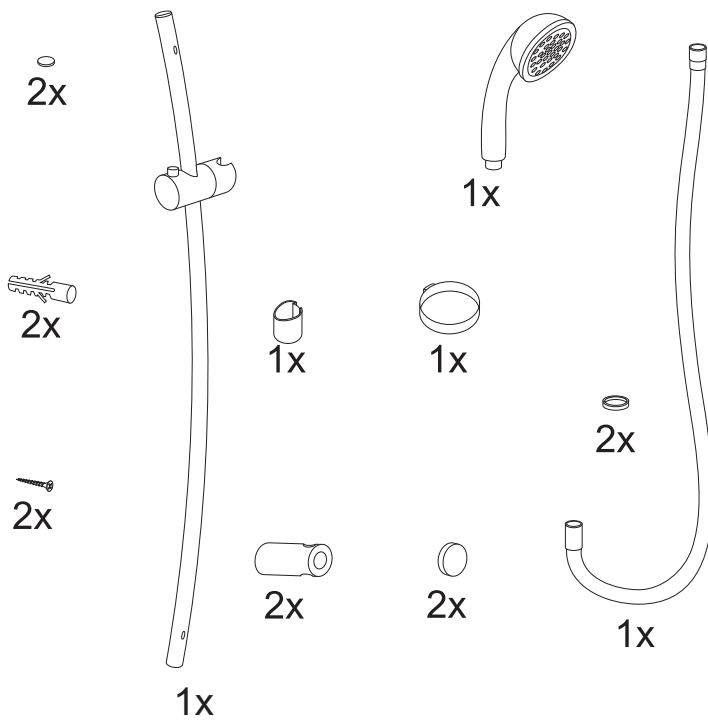

AM·PM

BLISS EXTRA

EN

SHOWER SET F0100800 (BLISS EXTRA)
INSTALLATION AND MAINTENANCE MANUAL

DE

BRAUSESET F0100800 (BLISS EXTRA)
MONTAGE- UND BETRIEBSANLEITUNG

RU

ДУШЕВОЙ ГАРНИТУР F0100800 (BLISS EXTRA)
РУКОВОДСТВО ПО МОНТАЖУ И ЭКСПЛУАТАЦИИ

1

2

1

2

3

3

4

4