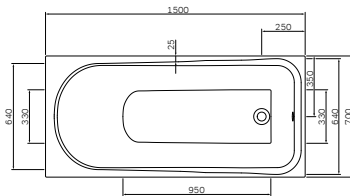

Like

Acrylic bathtubs