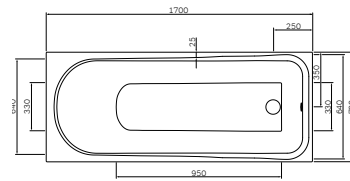

Like

Acrylic bathtubs