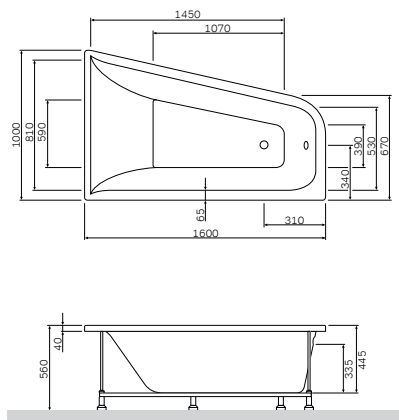

106

107

Spirit V2.0

Acrylic bathtubs

Acrylic bathtub
170x75 cm
Capacity 205 l
W72A-170-075W-A2

Acrylic bathtub
180x80 cm
Capacity 225 l
W72A-180-080W-A2

Acrylic bathtub*
160x100 cm
Capacity 185 l
W72A-160R(L)100W-A2